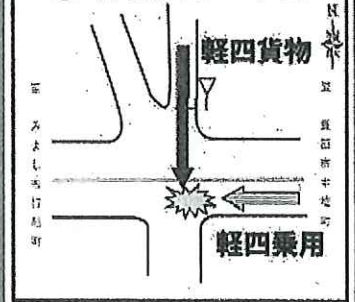

## 1. 交通死亡事故連続発生!

① 現場のイメージ図

① 12月9日午前6時前、豊田市広久手町地内の国道を横断中の自転車とトラックが衝突し自転車の20代男性が亡くなりました。

② 12月10日午後3時ころ、豊田市千足町地内の交差点で軽四貨物車と軽四乗用車が衝突し、50代男性が亡くなりました。

★ 道路の横断は、信号や横断歩道がある所で。

★ 自転車に乗るときはヘルメット、  
車に乗るときはシートベルトの装着を。

★ 一時停止は必ず停止、左右をよく確認。

★ 「かも知れない運転」で危険を予測  
「だろう運転」絶対禁止。

② 現場のイメージ図