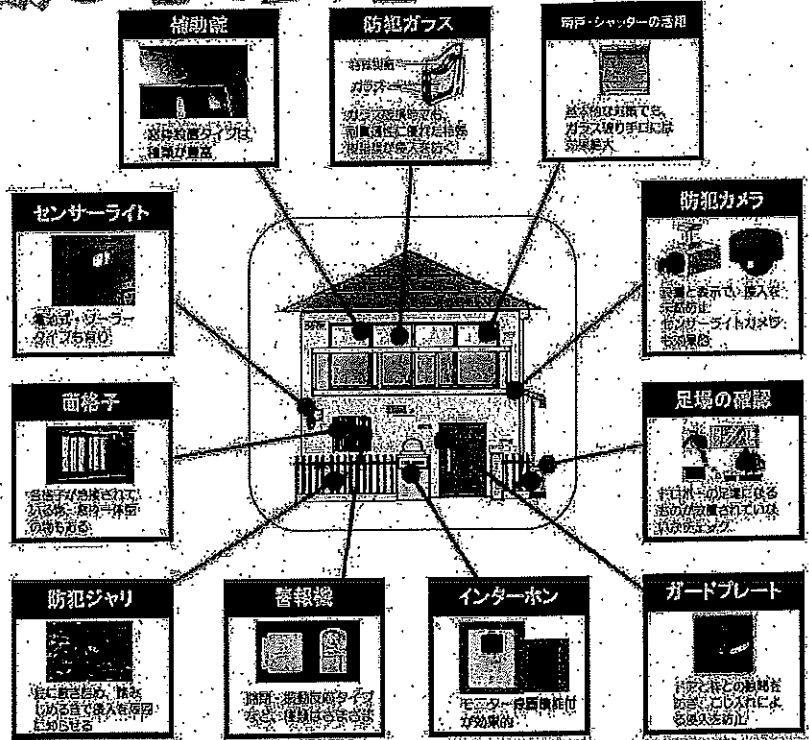

地域安全情報 4月

1 新入学児童などを交通事故から守りましょう

4月は、多くの方が入学、就職、転勤など新しい生活をスタートさせる季節です。慣れない道を通るドライバーや歩行者等が多くなります。心と時間に余裕を持って、一層の安全行動を心掛け、悲しい交通事故を1件でも多く減らしましょう。

横断歩道で横断しようとする人や横断中の人がいるのに停止しなかったり、歩行者の通行を妨害した場合、『横断歩行者等妨害違反』として検挙されます。

30m 45m

2 鍵かけは家族を守る基本!

3月中、豊田警察署管内で空き巣や忍込みの被害が5件発生しました(3/28暫定)。

このうち3件は無施錠の扉や窓から侵入されました。

侵入盗は重大事件に発展する危険も

犯人がガラスや施錠を破るのに5分以上時間がかかると犯行を断念するケースが多いと言われています。簡単に侵入されないよう、ガラスや窓、ドアなどに防犯対策をとってください。

交通死亡事故	3/31暫定	発生数	増減	順位	愛知
	愛知県	34	+13		神奈川
	豊田署	4	+4		埼玉