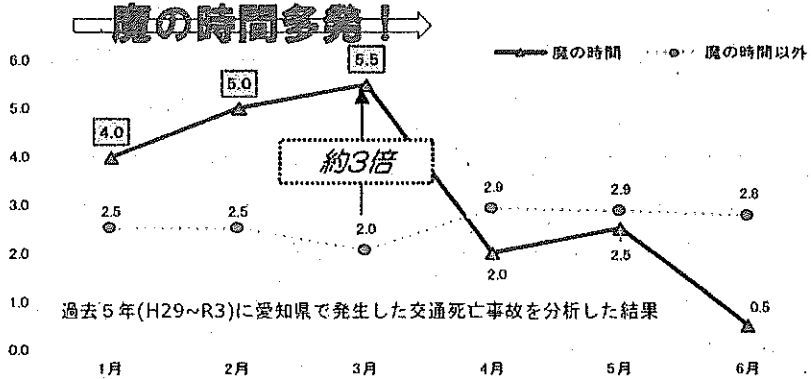

地域安全情報 3月

1 3月も引き続き、魔の時間に注意!!

愛知県で過去5年間に発生した交通死亡事故を分析すると、3月は引き続き夕方5時～7時（5-7、ゴーナナ）の「魔の時間」での発生が目立ちます。

(人) << 過去5年上半期 旬間別・1時間あたりの死者数 >>

ドライバーは

- 早めのライト点灯
- 交差点では速度を落とし、対向車や横断歩道の安全確認

歩行者は

- 明るい服装、反射材の活用
- 横断は車線が多い道路は危険、横断歩道を利用しましょう。